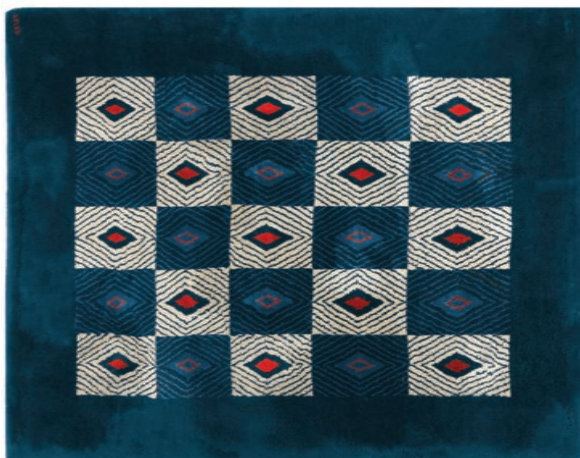

MAASAÏ - DÉSERT DE CHALBI

MAASAÏ - MER NOCTURNE

**CARTON
ORIGINAL N°846**

**TAPIS
MAASAÏ**

- CRÉATION ANNÉES 60
- TAPIS « NOUÉ MAIN »
- 100% LAINE NOUVELLE-ZÉLANDE
- TAPIS NUMÉROTÉS ET SIGNÉS DE 1 À 8