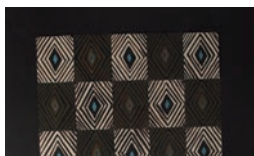

MAASAÏ - DÉSERT DE CHALBI

MAASAÏ - MER NOCTURNE

**CARTON
ORIGINAL N°846**

**TAPIS
MAASAÏ**

- CRÉATION ANNÉES 60
- TAPIS « NOUÉ MAIN »
- 100% LAINE NOUVELLE-ZÉLANDE
- TAPIS NUMÉROTÉS ET SIGNÉS DE 1 À 8